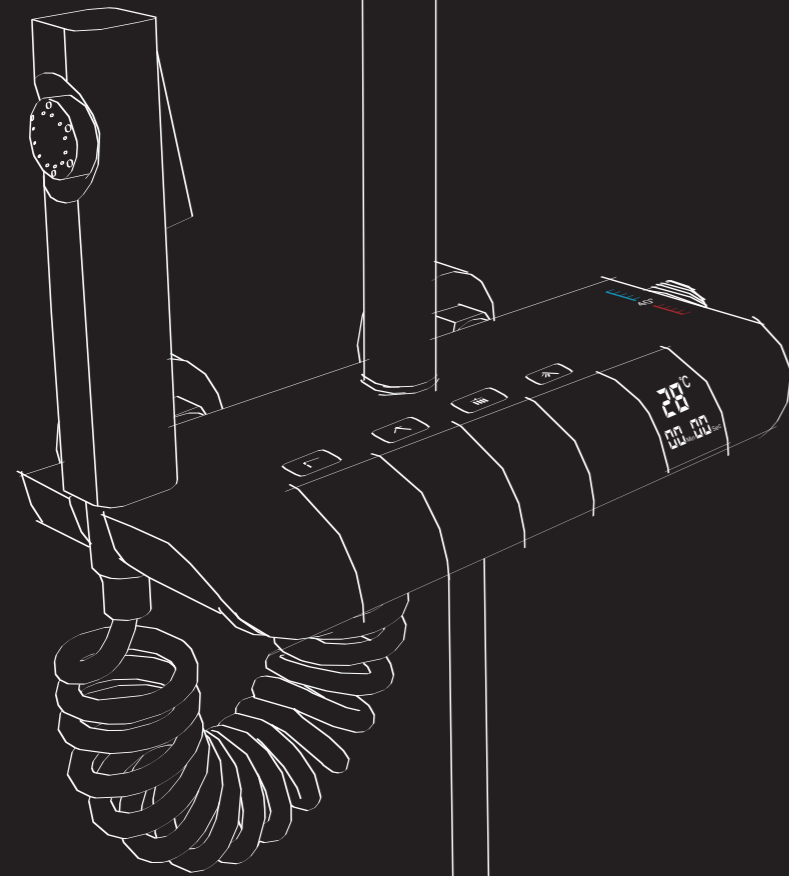

创新性 Innovation

将环保节能理念和技术融入到研发和设计中。
实现工艺与探索产品的实际应用。

Integrate the concept and technology
of environmental protection and energy
conservation into the R&D and design. Realize
the practical application of technology and
exploration products.