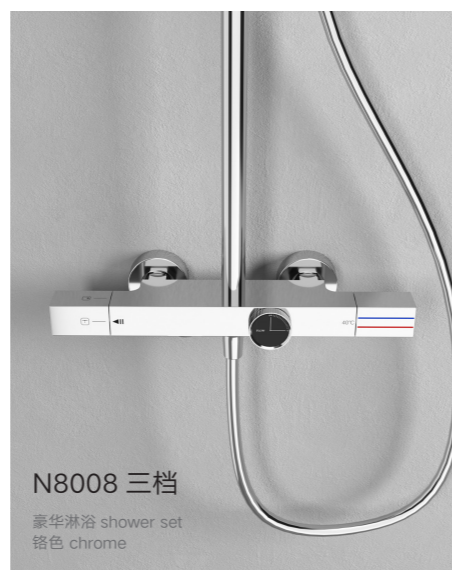

M6009 三档 -GG
豪华淋浴 shower set
枪灰 gun grey

M6009 三档 -B
豪华淋浴 shower set
哑黑 black

M6009 三档
豪华淋浴 shower set
铬色 chrome

M6009 二档 -W
简易花洒 shower set
哑白 white

M6009 二档 -CW
简易花洒 shower set
奶白 cream white

N1008-GG
面盆龙头 basin mixer
枪灰 gun grey

N1008-BG
面盆龙头 basin mixer
拉丝金 brushed gold

N1008
面盆龙头 basin mixer
铬色 chrome

N1008-W
面盆龙头 basin mixer
哑白 white

N1008-MB
面盆龙头 basin mixer
哑黑 matte black

N8008 三档 -GG
豪华淋浴 shower set
枪灰 gun grey

N8008 三档 -W
豪华淋浴 shower set
哑白 white

N8008 三档 -BG
豪华淋浴 shower set
拉丝金 brushed gold

N8008 三档
豪华淋浴 shower set
铬色 chrome

N8008 二档杆 -GG
简易花洒 shower set
枪灰 gun grey

N8008 二档杆 -W
简易花洒 shower set
哑白 white

N8008 二档杆 -BG
简易花洒 shower set
拉丝金 brushed gold